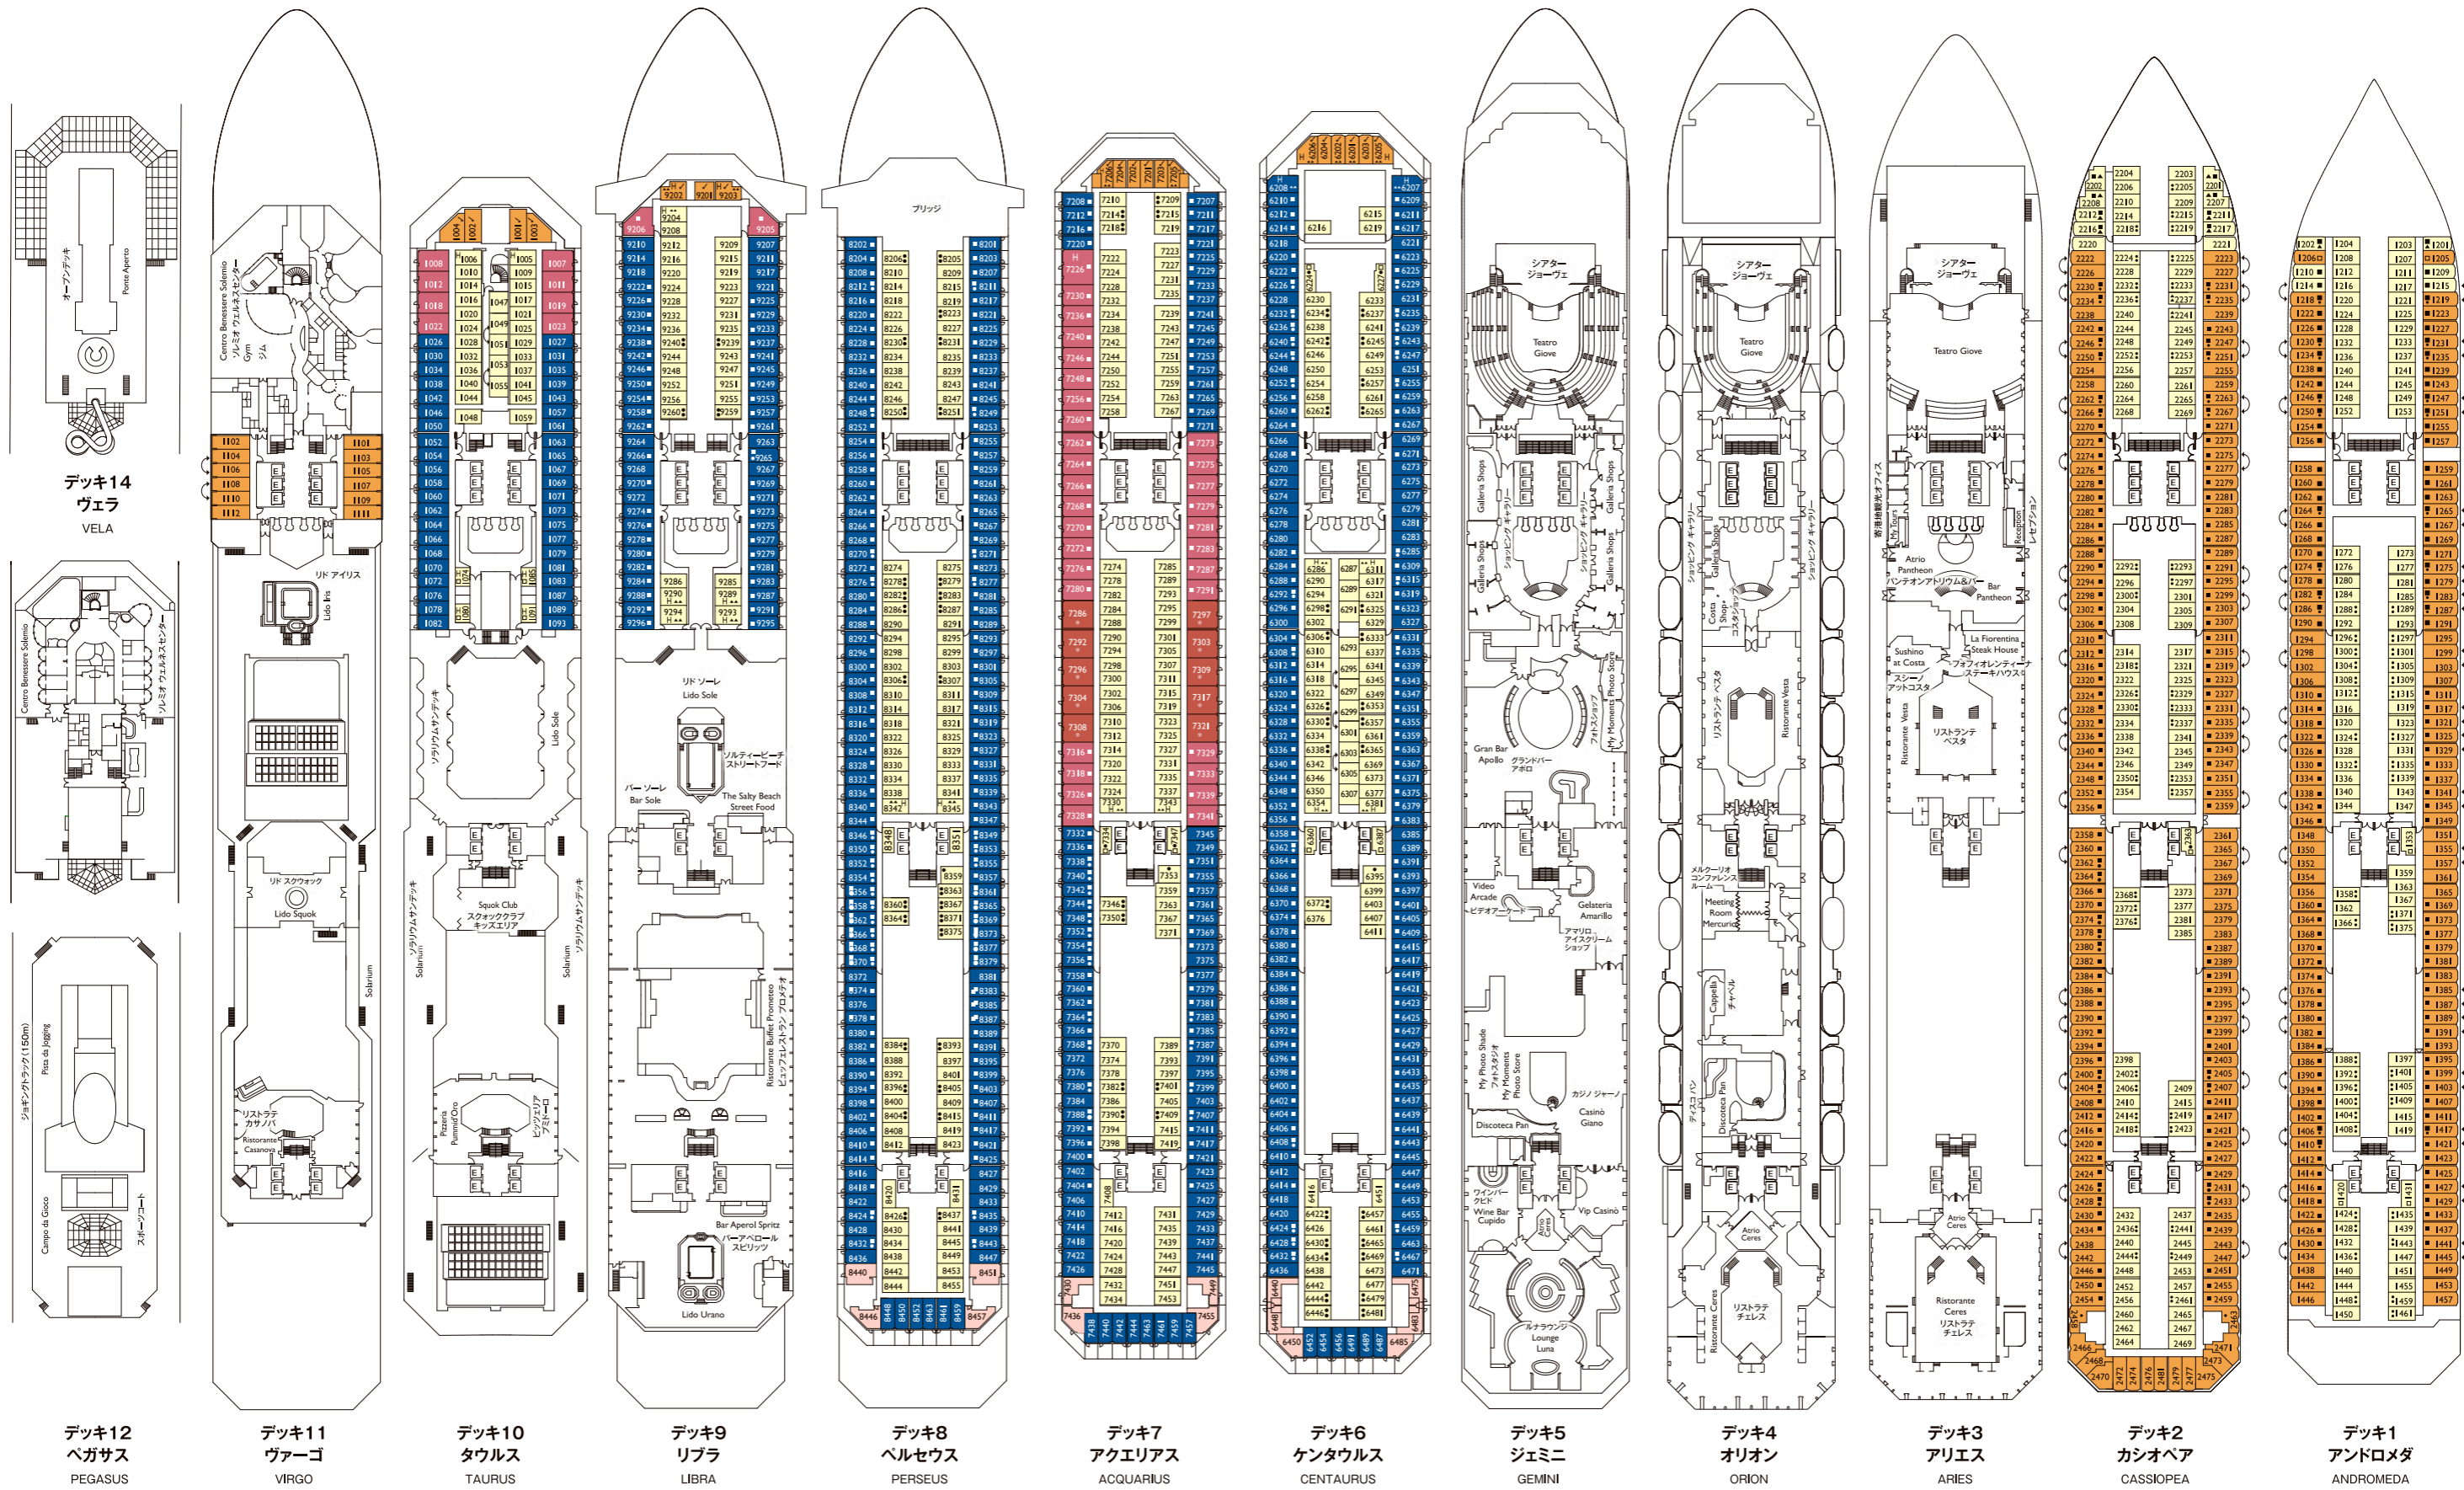

[デッキプラン] コスタ セレーナ

Deck plan Costa Serena

Costa Serena ■ 就航:2007年(2023年改裝) ■ 総トン数:114,500トン ■ 全長:290m ■ 全幅:35.5m ■ 乗客人数:3,780名 ■ 乗組員数:1,100名 ■ 船籍:イタリア

■ グランドスイート バルコニー ■ スイートバルコニー ■ ミニスイート オーシャンビュー
■ 海側バルコニー ■ 海側 ■ 内側

✓ 一部視界不良(パーシャルビュー)キャビン H 身体の不自由な方向向けキャビン C コネクティングキャビン E エレベーター * ダブルソファーベッド ● シングルバルマンベッド(壁又は天井付けの折りたたみベッド) ■ シングルソファーベッド ▲ シングルベッドを組み合わせるとダブルに変更できません ▲ ダブルに変更できません □ シングル専用