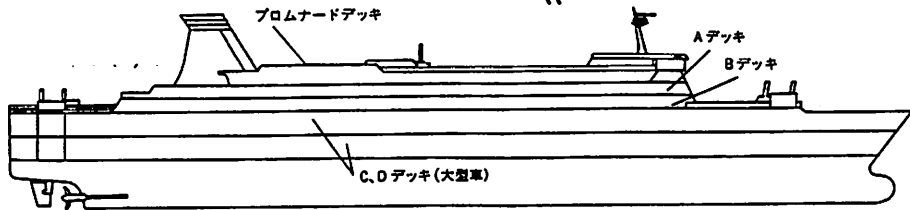

《さんふらわあさき》

●船概要

- ・総トン数:12,000トン・全長:186.00m・全幅:25.50m・航海速度:23.00ノット
- ・旅客定員:711名<特等30名、1等A 108名、1等B 149名、2等和室他424名(うち寝台320名)
- ・自動車搭載能力:8.5mトラック175台、乗用車140台

- 1等B AC/下 BD/上 E /和
- 2等寝台 ACE/ BDF/

プロムナードデッキ