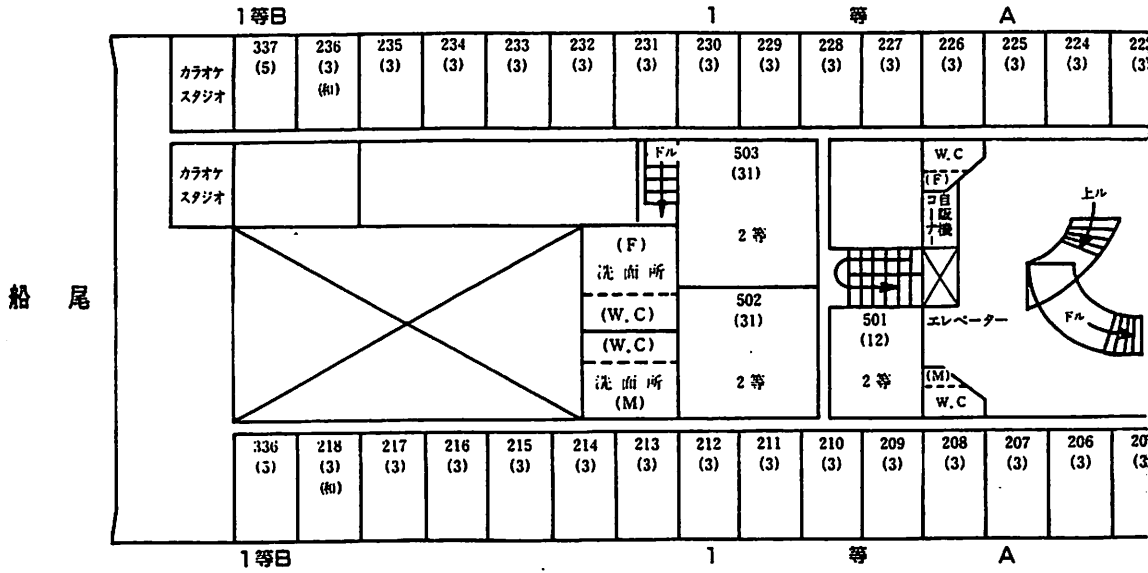

《さんふらわあさき》

●船概要

- ・総トン数:12,000トン・全長:186.00m・全幅:25.50m・航海速度:23.00ノット
- ・旅客定員:711名<特等30名、1等A 108名、1等B 149名、2等和室他424名(うち寝台320名)
- ・自動車搭載能力:8.5mトラック175台、乗用車140台

- 1等B AC/下 BD/上 E /和
- 2等寝台 ACE/ BDF/

プロムナードデッキ

つしま 船内配置図》

設備
下段
上段

船首

様	メモ
月 日	
区間 大阪——志布志	
等級	
人員	
食事(夕)	※万一減員の節は、一部返席(変更)をお願い申し上げる事がございます。 ※各ターミナル電話 大阪(06)612-2311 志布志(0994)73-0661
食事(朝)	