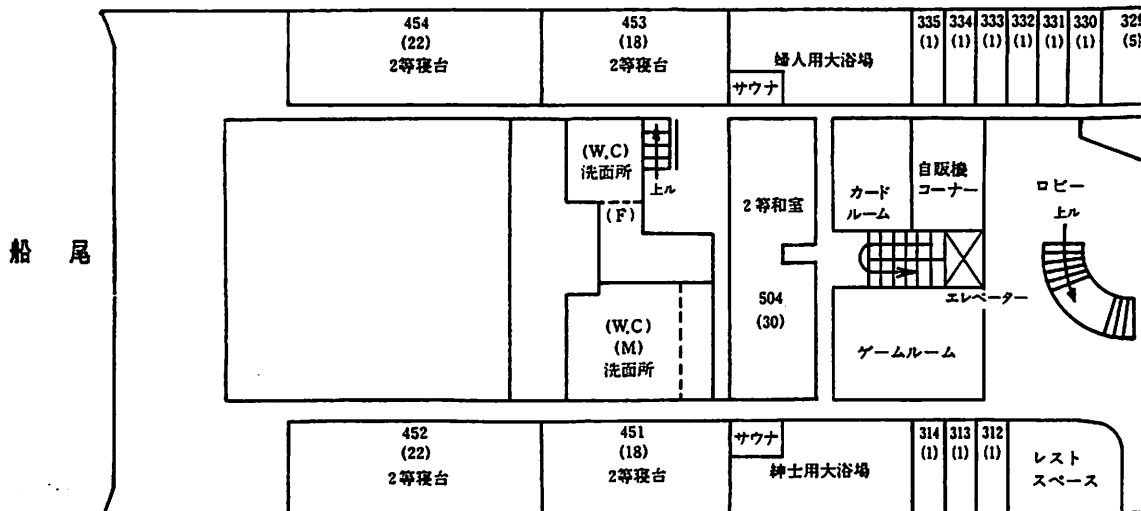

《さんふらわあさき》

●船概要

- ・総トン数:12,000トン・全長:186.00m・全幅:25.50m・航海速度:23.00ノット
- ・旅客定員:711名<特等30名、1等A 108名、1等B 149名、2等和室他424名(うち寝台320名)
- ・自動車搭載能力:8.5mトラック175台、乗用車140台

- 1等B AC/下 BD/上 E /和
- 2等寝台 ACE/ BDF/

プロムナードデッキ

つしま 船内配置図》

設備
下段
上段

船首

様	メモ
月 日	
区間 大阪——志布志	
等級	
人員	
食事(夕)	※万一減員の節は、一部返席(変更)をお願い申し上げる事がございます。 ※各ターミナル電話 大阪(06)612-2311 志布志(0994)73-0661
食事(朝)	